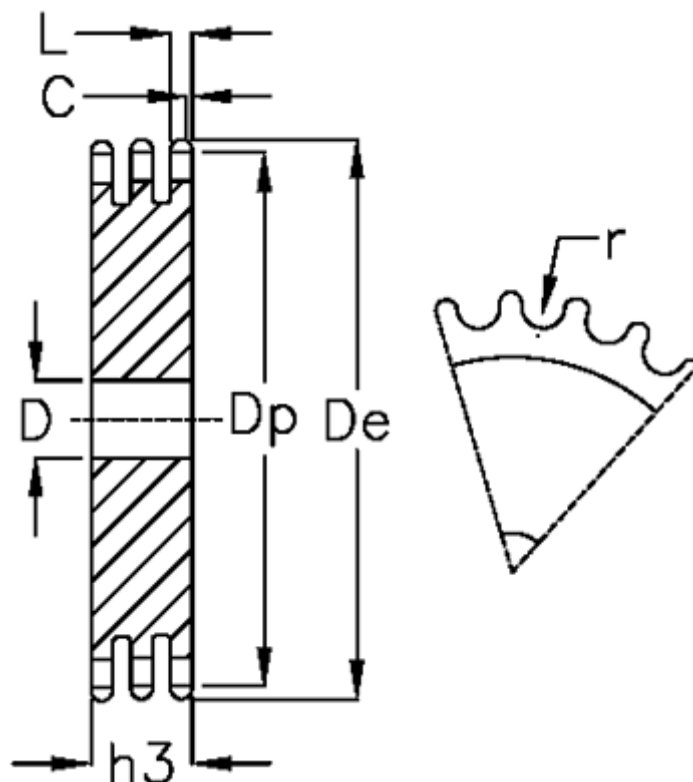

Varenummer: 616023012026
Beskrivelse: Pladehjul 32 B-3 Z=26 triplex

Mål

Antal tænder	= 26	L = 28.8
C	= 6	r = 29.21
D	= 40	
De	= 441.9	
Dp	= 421.44	
For kædebetegnelse	= 32 B-3	
For kæde størrelse	= 2 x 1 1/4	
h3	= 146	